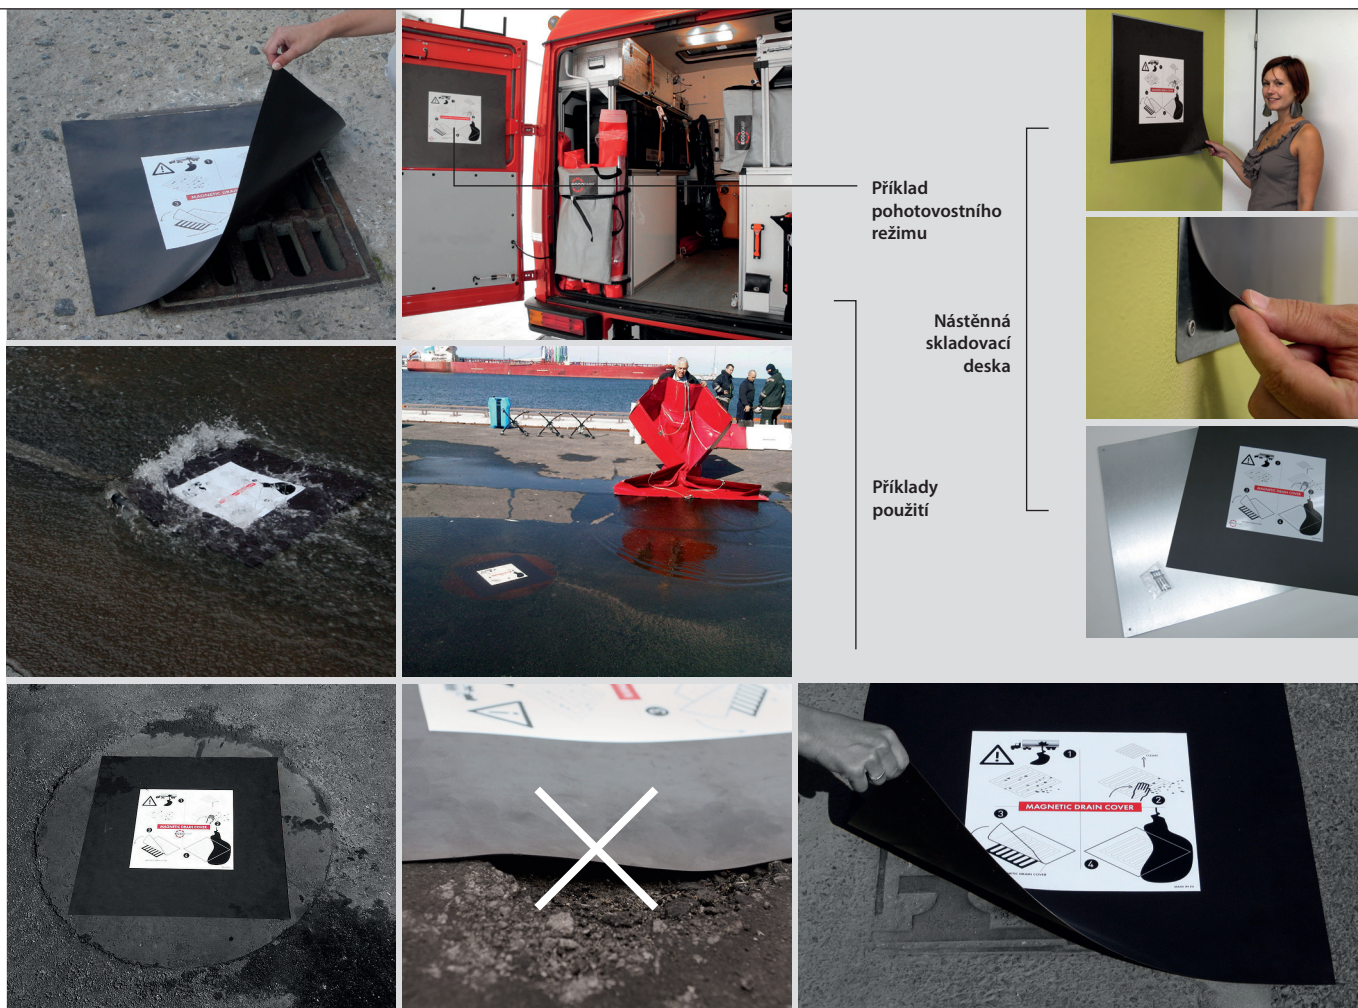

Ucpávka kanalizační magnetická MDC

Jednoduchý, lehký, skladný
a opakovaně použitelný
prostředek na rychlou ochranu
kanalizačních vpustí při úniku
nebezpečných látek a hrozbě
ekologické havárie.

- ▶ Ohebná, lehká, skladná
- ▶ Možnost opakovaného použití
- ▶ Snadná údržba
- ▶ Nízká cena

Ochrana kanalizačních
vpustí před vniknutím
nebezpečných látek

Příklad pohotovostního režimu

Nástěnná skladovací deska

Příklady použití

Princip

Ucpávka se používá přiložením na jakoukoliv ocelovou nebo ocelolitinovou kanalizační vpusť zbarvenou mechanických nečistot. Velmi dobrá účinnost je na rovných a hladkých površích (průmyslové haly, silnice apod.). Přitlačná síla se zvyšuje i samotným tlakem zadržované kapaliny. Účinnost MDC se zvyšuje při větší hloubce zadržované kapaliny, kdy vlivem hydrostatického tlaku a specifických vlastností materiálu ucpávky dochází k lepšímu utěsnění i větších nerovností povrchu. Naopak účinnost se snižuje v místech, kde je kanalizační vpusť v nestejně rovině s okolním povrchem („propadá“ vpusť, nestejněmá výška nebo mechanické porušení povrchu bezprostředně okolo vpusti). Doporučený přesah folie přes vpusť je cca 5–10 cm.

Technické detaily

Materiál je izotropní magnetická folie s permanentními magnetickými vlastnostmi, tloušťka folie je 0,7 ÷ 0,9 mm, barva černá, přitlačná síla je 52 g/cm², teplotní rozpětí -20 °C až +80 °C (při nízkých teplotách se snižuje ohebnost). Ucpávka je odolná vůči povětrnostním vlivům a odolává též ropným látkám, zředěným kyselinám a louhům (viz. Listina chemické odolnosti v příslušné kapitole v závěru katalogu). Magnetická folie disponuje permanentními magnetickými vlastnostmi, které si při správném skladování dlouhodobě udržuje. Ideální skladování je doporučeno při pokojové teplotě a pomocí nástěnné skladovací desky, která je optimálně navržena pro pohotovost nasazení při havárii.