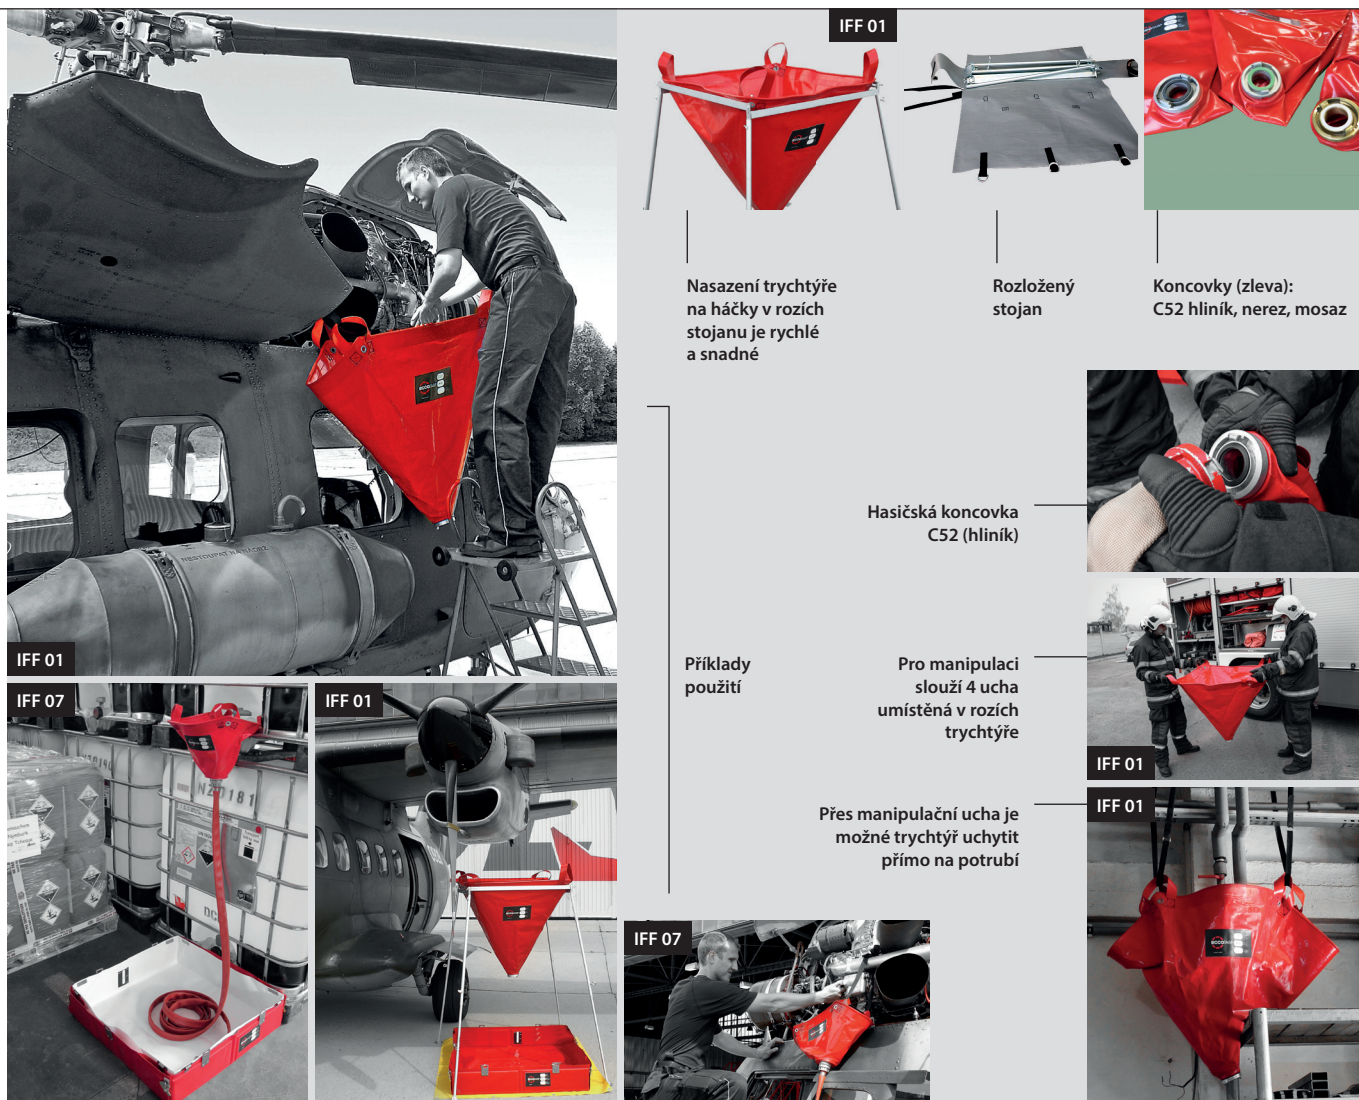

# Skládací průmyslový trychtýř IFF

Slouží jako záchytný trychtýř pro mobilní nasazení v těžko přístupných místech, případně ve výškách (prasklé potrubí, apod.). Dá se používat samostatně nebo zavěšený na speciální výškově nastavitelný stojan. Nasazení trychtýře na háčky v rozích stojanu je rychlé a snadné.

- ▷ Přenosný, skladný, lehký
- ▷ 4 ucha v rozích pro snadnou manipulaci nebo zavěšení ve výšce
- ▷ Použitelný samostatně nebo zavěšený na speciální stojan
- ▷ Snadná údržba
- ▷ Nízká cena

Trychtýř IFF 01 se stojanem

## Technické detaily

Materiál je odolné PVC se speciální povrchovou úpravou vyztužené polyetylenovou tkaninou, standardně v červené barvě (jiné barvy na přání za příplatek). Je odolný vůči technickým kapalinám, chemikáliím a veškerým ropným produktům jako otopný olej, nafta, hydraulické oleje, benzín, aj. (viz. Listina chemické odolnosti v příslušné kapitole v závěru katalogu). Standardně je trychtýř dodáván s hasičskou koncovkou C52 (hliník). Varianty nerez a mosaz za příplatek.

Název	Objem (l)	Hmotnost (kg)	Rozměry balení (mm)
<b>Pro IFF 01 (velký trychtýř):</b>			
IFF 01 Skládací průmyslový trychtýř C52 – spojka hliník (standard)	140	1,9	560 × 310 × 130
IFF 05 Skládací průmyslový trychtýř C52 – spojka mosaz (za příplatek)	140	2,3	560 × 310 × 130
IFF 06 Skládací průmyslový trychtýř C52 – spojka nerez (za příplatek)	140	2,35	560 × 310 × 130
<b>Pro IFF 07 (malý trychtýř):</b>			
IFF 07 Skládací průmyslový trychtýř D25 – spojka hliník	10	0,5	600 × 420 × 50
<b>Příslušenství k velkému trychtýři IFF 01:</b>			
IFF 03 Taška na trychtýř		0,2	350 × 260 × 50
IFF 02 Skládací stojan		11,3	850 × 160 × 120
IFF 04 Taška na stojan		0,15	350 × 260 × 50
<b>Příslušenství k malému trychtýři IFF 07:</b>			
IFF 08 Taška na trychtýř		0,15	350 × 260 × 50
IFF 09 Hadice s oboustrannou koncovkou D25, délka 5 m		1,3	600 × 420 × 50