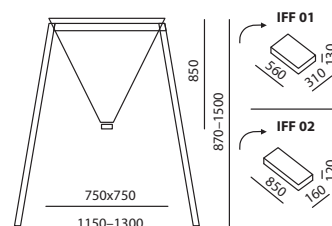

- ▷ Přenosný, skladný, lehký
- ▷ 4 ucha v rozích pro snadnou manipulaci nebo zavěšení ve výšce
- ▷ Použitelný samostatně nebo zavěšený na speciální stojan
- ▷ Snadná údržba
- ▷ Nízká cena

Trychtýř IFF 01 se stojanem

Název	Objem (l)	Hmotnost (kg)	Rozměry balení (mm)
<b>Pro IFF 01 (velký trychtýř):</b>			
IFF 01 Skládací průmyslový trychtýř C52 – spojka hliník (standard)	140	1,9	560 × 310 × 130
IFF 05 Skládací průmyslový trychtýř C52 – spojka mosaz (za příplatek)	140	2,3	560 × 310 × 130
IFF 06 Skládací průmyslový trychtýř C52 – spojka nerez (za příplatek)	140	2,35	560 × 310 × 130
<b>Pro IFF 07 (malý trychtýř):</b>			
IFF 07 Skládací průmyslový trychtýř D25 – spojka hliník	10	0,5	600 × 420 × 50
<b>Příslušenství k velkému trychtýři IFF 01:</b>			
IFF 03 Taška na trychtýř		0,2	350 × 260 × 50
IFF 02 Skládací stojan		11,3	850 × 160 × 120
IFF 04 Taška na stojan		0,15	350 × 260 × 50
<b>Příslušenství k malému trychtýři IFF 07:</b>			
IFF 08 Taška na trychtýř		0,15	350 × 260 × 50
IFF 09 Hadice s oboustrannou koncovkou D25, délka 5 m		1,3	600 × 420 × 50