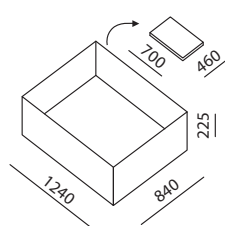

Detail manipulačního úchytu

Detail háčku

Detail skládání rohů

Možnost vybavení vany výpustným otvorem a kulovým ventilem

Varianty produktu

Vany Cargo jsou standardně dodávány ve dvou rozměrech, v modré barvě a ve variantě s postranními úchyty (**Cargo EUR Plus, Cargo DP Plus**) nebo bez úchytů (**Cargo EUR, Cargo DP**).

Taška na vanu je standardní součástí výrobku. Jako doplňkové příslušenství nabízíme speciální podložku pod dno vany.

Výrobek je chráněn užitným vzorem č. 31294 u Úřadu průmyslového vlastnictví.

Název	ET 061 CARGO EUR	ET 062 CARGO DP
Rozměry nádrže (mm)	1240 × 840 × 225	1240 × 1240 × 225
Objem (l)	210	300
Rozměry plachty (mm)	1700 × 1300	1700 × 1700
Rozměry balení (mm)	700 × 460 × 80	840 × 460 × 80
Hmotnost (kg)	5,5	7
Příslušenství		
Taška ET 07 (mm) – standardní součást výrobku	770 × 550	890 × 550
Podložka ET 09 (mm)	1300 × 1300	1300 × 1300
Možnost výpustného otvoru D25	ano	ano
Možnost kulového ventilu D25	ano	ano
Možnost hadice s otvorem D25	ano	ano