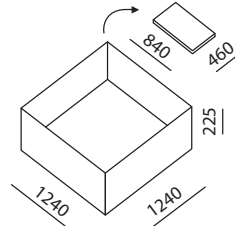

Detail manipulačního úchytu

Detail háčku

Detail skládání rohů

Možnost vybavení vany výpustným otvorem a kulovým ventilem

Varianty produktu

Vany Cargo jsou standardně dodávány ve dvou rozměrech, v modré barvě a ve variantě s postranními úchyty (**Cargo EUR Plus, Cargo DP Plus**) nebo bez úchytů (**Cargo EUR, Cargo DP**).

Taška na vanu je standardní součástí výrobku. Jako doplňkové příslušenství nabízíme speciální podložku pod dno vany.

Výrobek je chráněn užitným vzorem č. 31294 u Úřadu průmyslového vlastnictví.

Název	ET 061 CARGO EUR	ET 062 CARGO DP
Rozměry nádrže (mm)	1240 × 840 × 225	1240 × 1240 × 225
Objem (l)	210	300
Rozměry plachty (mm)	1700 × 1300	1700 × 1700
Rozměry balení (mm)	700 × 460 × 80	840 × 460 × 80
Hmotnost (kg)	5,5	7
Příslušenství		
Taška ET 07 (mm) – standardní součást výrobku	770 × 550	890 × 550
Podložka ET 09 (mm)	1300 × 1300	1300 × 1300
Možnost výpustného otvoru D25	ano	ano
Možnost kulového ventilu D25	ano	ano
Možnost hadice s otvorem D25	ano	ano